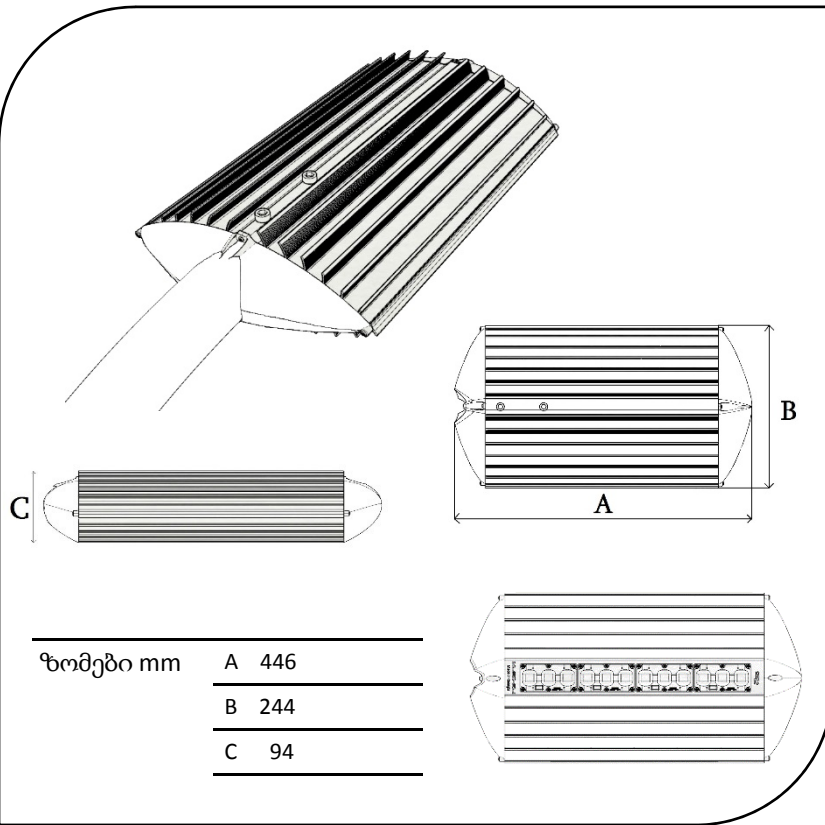

MLED

მოდელი

- MLED SL1
- 60 W

სერტიფიკატები

- ISO 9001:2008
- IK09
- IP65
- CE-შესაბამისობა

სიმძლავრე	• 60 ვატი
ძაბვა	• 170-240 ვ
LED	• 12 LED
სინათლის ნაკადი	• >7000 ლუმ
ტემპერატურა	• -30 +45 C
საიზოლაციო კლასი	• I
ფერის ინდექსი CRI	• >75
ფერი	• 4000K
რესურსი L90	• >89 000 საათი (90%)
იმპულსის დაბეჭვა	• 1.5 კვ
მასალა	• ანოდირებული ალუმინი