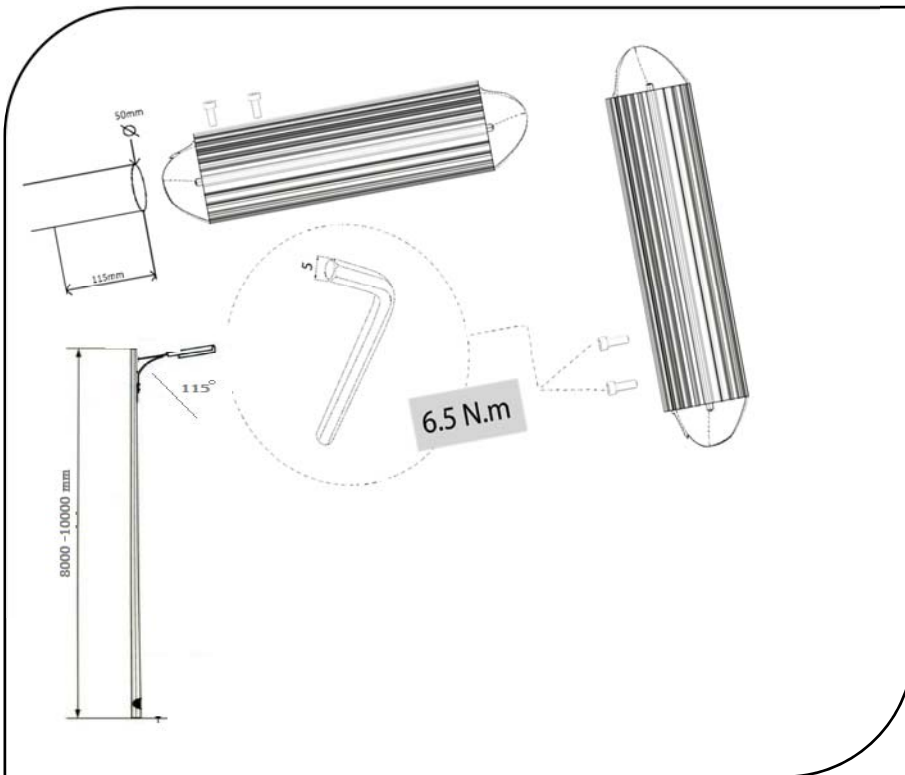

## მოდელი

- MLED SL1
- 60 W

## სერტიფიკატები

- ISO 9001:2008
- IK09
- IP65
- CE-შესაბამისობა

სიმძლავრე	• 60 ვატი
ძაბვა	• 170-240 ვ
LED	• 12 LED
სინათლის ნაკადი	• >7000 ლუმ
ტემპერატურა	• -30 +45 C
საიზოლაციო კლასი	• I
ფერის ინდექსი CRI	• >75
ფერი	• 4000K
რესურსი L90	• >89 000 საათი (90%)
იმპულსის დაბეჭვა	• 1.5 კვ
მასალა	• ანოდირებული ალუმინი