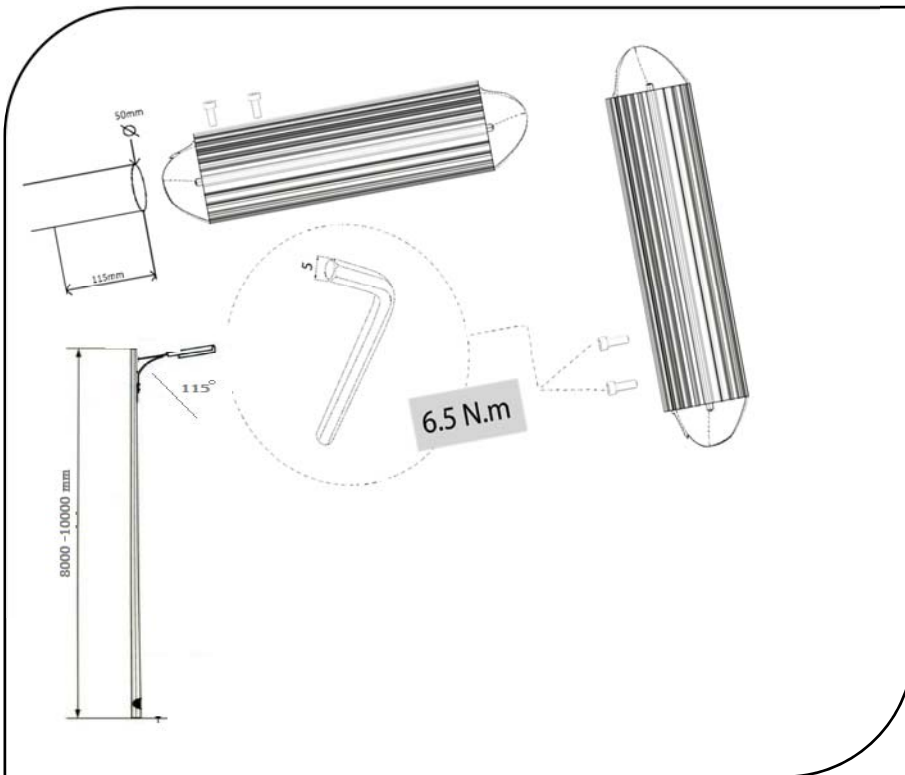

MLED

მოდელი

- MLED SL1
- 50 W

სერტიფიკატები

- ISO 9001:2008
- IK09
- IP65
- CE-შესაბამისობა

სიმძლავრე	• 50 ვატი
ძაბვა	• 170-240 ვ
LED	• 12 LED
სინათლის ნაკადი	• 6220 ლუმ
ტემპერატურა	• -30 +45 C
საიზოლაციო კლასი	• I
ფერის ინდექსი CRI	• >75
ფერი	• 4000K
რესურსი L90	• >89 000 საათი (90%)
იმპულსის დაბეჭვა	• 1.5 კვ
მასალა	• ანოდირებული ალუმინი