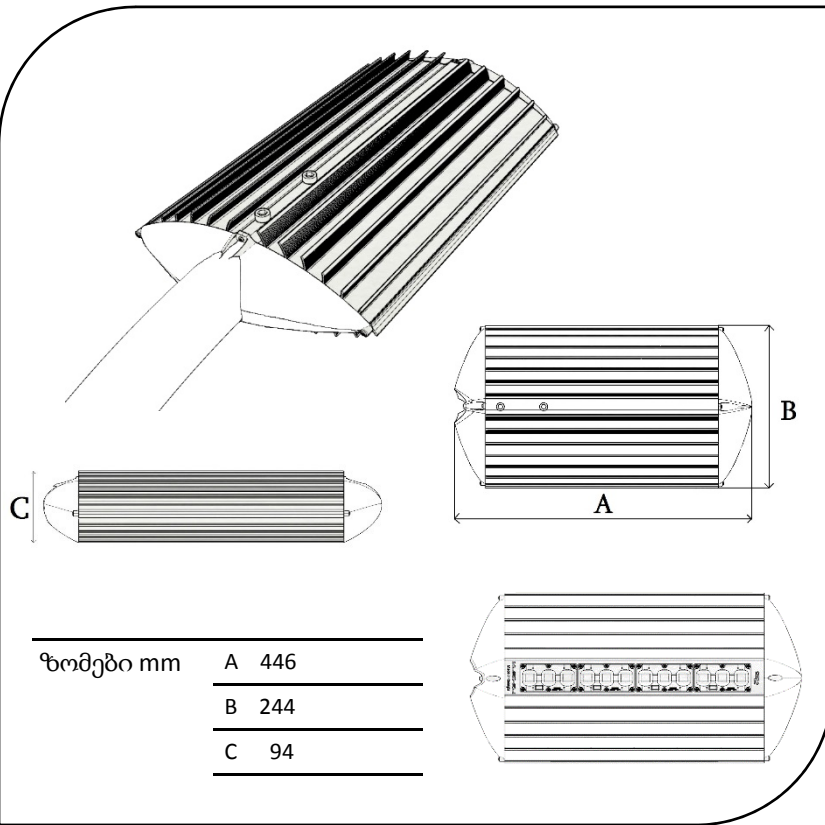

MLED

მოდელი

- MLED SL1
- 50 W

სერტიფიკატები

- ISO 9001:2008
- IK09
- IP65
- CE-შესაბამისობა

სიმძლავრე	• 50 ვატი
ძაბვა	• 170-240 ვ
LED	• 12 LED
სინათლის ნაკადი	• 6220 ლუმ
ტემპერატურა	• -30 +45 C
საიზოლაციო კლასი	• I
ფერის ინდექსი CRI	• >75
ფერი	• 4000K
რესურსი L90	• >89 000 საათი (90%)
იმპულსის დაბეჭვა	• 1.5 კვ
მასალა	• ანოდირებული ალუმინი