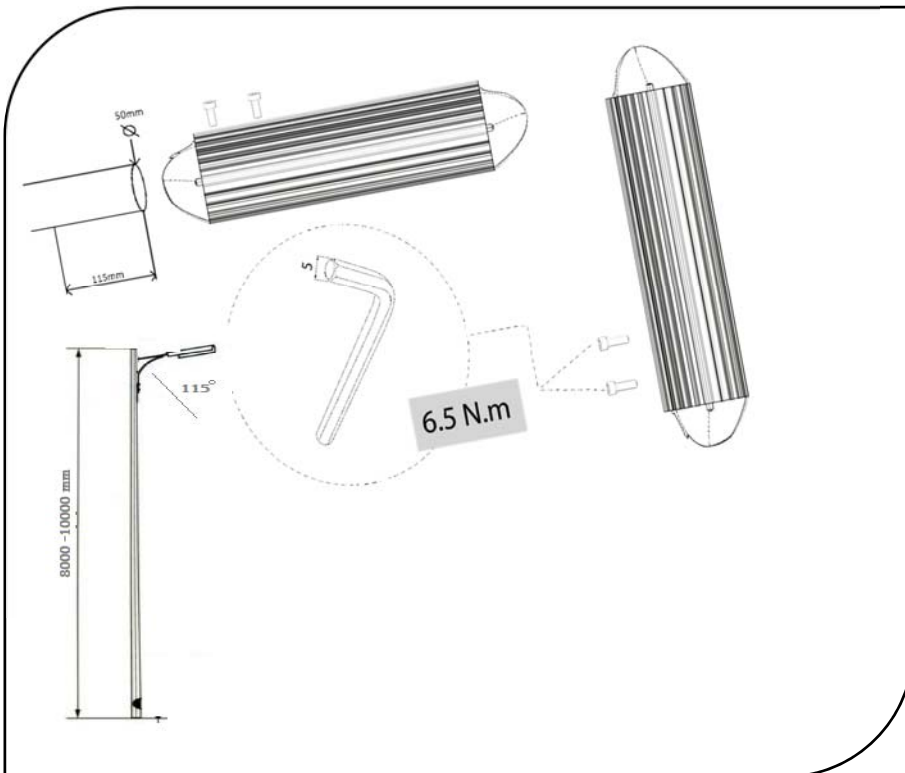

MLED

მოდელი

- MLED SL1
- 40 W

სერტიფიკატები

- ISO 9001:2008
- IK08
- IP65
- CE-შესაბამისობა

სიმძლავრე	• 40 ვატი
ძაბვა	• 170-240 ვ
LED	• 6 LED
სინათლის ნაკადი	• >4800 ლუმ
ტემპერატურა	• -20 +45 C
საიზოლაციო კლასი	• I
ფერის ინდექსი CRI	• >75
ფერი	• 4000K
რესურსი L90	• 54 000 საათი (80%)
იმპულსის დაბეჭვა	• 1.5 კვ
მასალა	• ანოდირებული ალუმინი