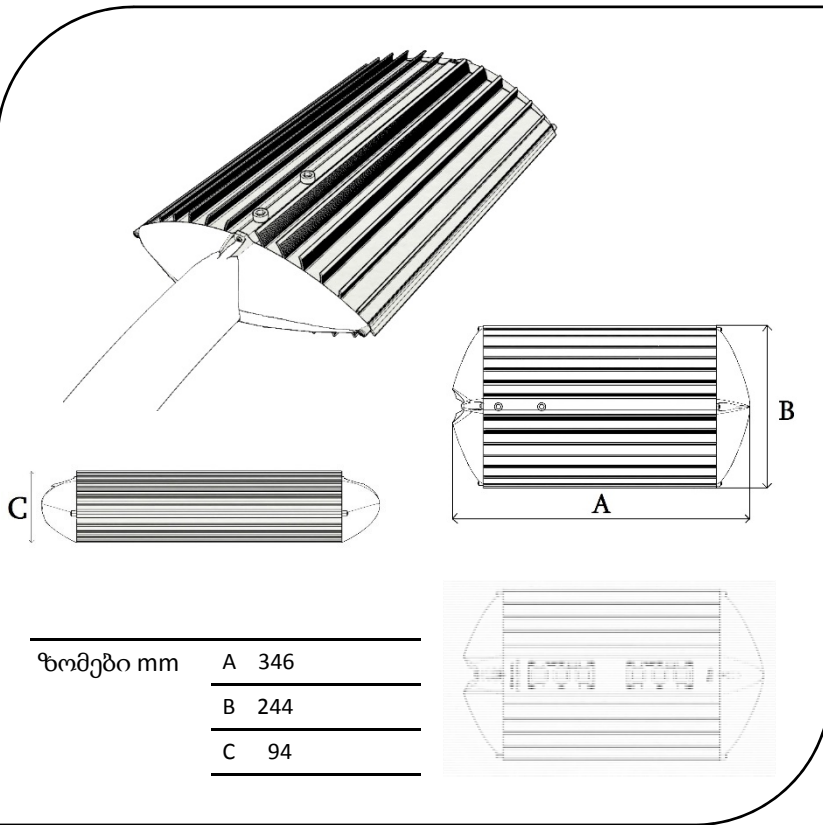

MLED

მოდელი

- MLED SL1
- 40 W

სერტიფიკატები

- ISO 9001:2008
- IK08
- IP65
- CE-შესაბამისობა

სიმძლავრე	• 40 ვატი
ძაბვა	• 170-240 ვ
LED	• 6 LED
სინათლის ნაკადი	• >4800 ლუმ
ტემპერატურა	• -20 +45 C
საიზოლაციო კლასი	• I
ფერის ინდექსი CRI	• >75
ფერი	• 4000K
რესურსი L90	• 54 000 საათი (80%)
იმპულსის დაბეჭვა	• 1.5 კვ
მასალა	• ანოდირებული ალუმინი