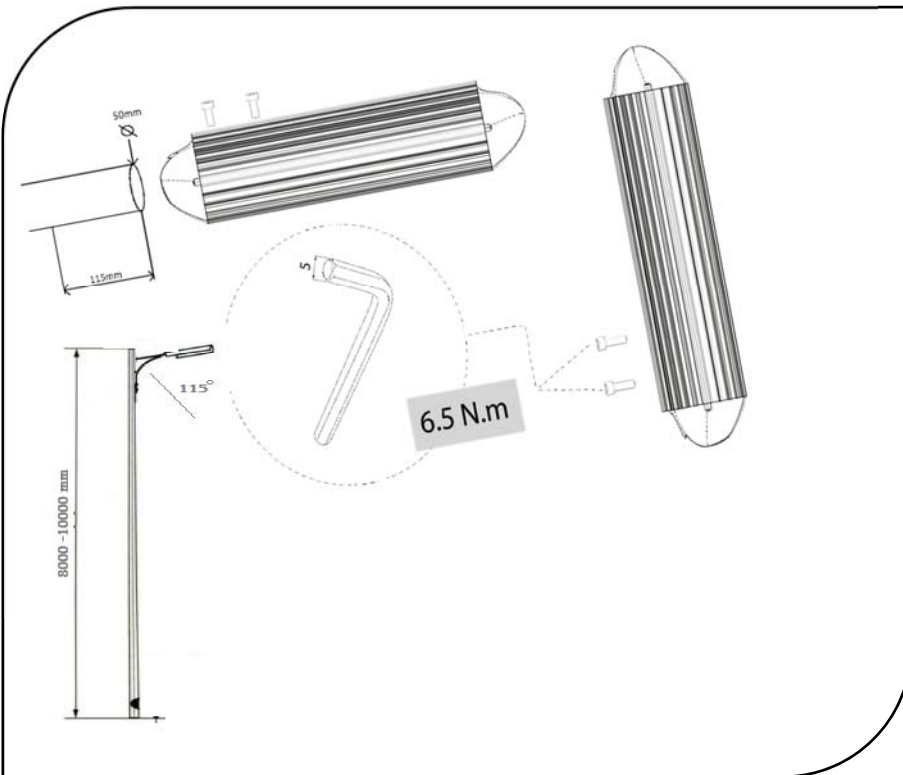

MLED

მოდელი

- MLED SL1
- 100 W

სერტიფიკატები

- ISO 9001:2008
- IK09
- IP65
- CE-შესაბამისობა

სიმძლავრე	• 100 ვატი
ძაბვა	• 170-240 ვ
LED	• 24 LED
სინათლის ნაკადი	• 12400 ლუმ
ტემპერატურა	• -30 +45 C
საიზოლაციო კლასი	• I
ფერის ინდექსი CRI	• >75
ფერი	• 4000K
რესურსი L90	• >89 000 საათი (90%)
იმპულსის დაბეჭვა	• 1.5 კვ
მასალა	• ანოდირებული ალუმინი