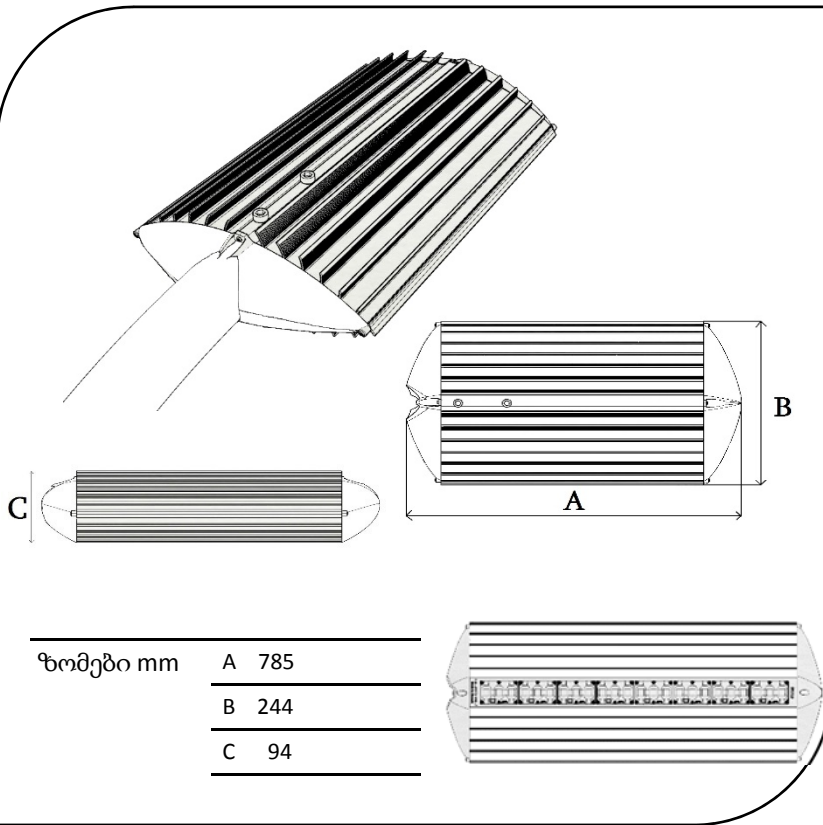

MLED

მოდელი

- MLED SL1
- 100 W

სერტიფიკატები

- ISO 9001:2008
- IK09
- IP65
- CE-შესაბამისობა

სიმძლავრე	• 100 ვატი
ძაბვა	• 170-240 ვ
LED	• 24 LED
სინათლის ნაკადი	• 12400 ლუმ
ტემპერატურა	• -30 +45 C
საიზოლაციო კლასი	• I
ფერის ინდექსი CRI	• >75
ფერი	• 4000K
რესურსი L90	• >89 000 საათი (90%)
იმპულსის დაბეჭვა	• 1.5 კვ
მასალა	• ანოდირებული ალუმინი